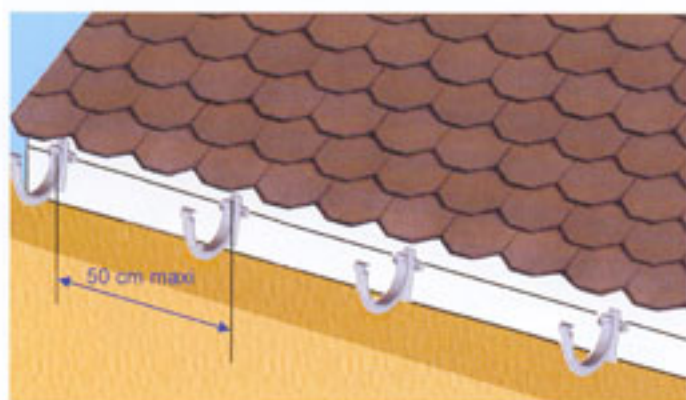

1. ❸ **Fixer les crochets** à un entraxe régulier maximum de 60 cm dans l'alignement donné par le cordeau et à 5 cm des jonctions et naissances.

1. ❹ **Mise en place par l'arrière de la gouttière**, puis adaptation des accessoires horizontaux.