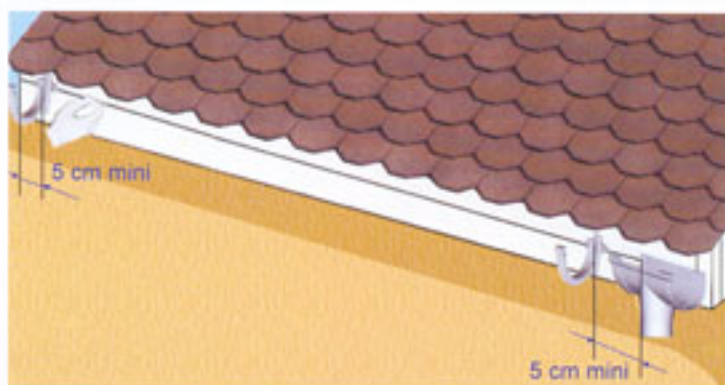

Guide de pose

Chronologie

1. ❶ **Fixation du crochet au point haut**
   (à l'opposé de la naissance) prévoir sa pose à 5 cm de l'accessoire d'extrémité.

1. ❷ **Prévoir une pente de 3 à 5 mm par mètre** à l'aide d'un cordeau en partant du point haut vers la naissance.