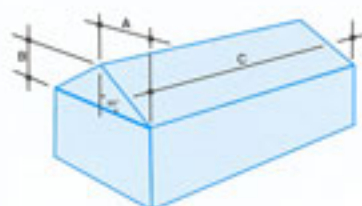

Les modèles

Gouttière 25

Gouttière corniche

Gouttière 33

Le linéaire maximum desservi par une descente est de 12 mètres

SURFACE MAXIMUM de couverture à évacuer
(A + B divisé par 2) x C = Surface

25	33	Corniche
65 m ²	160 m ²	65 m ²